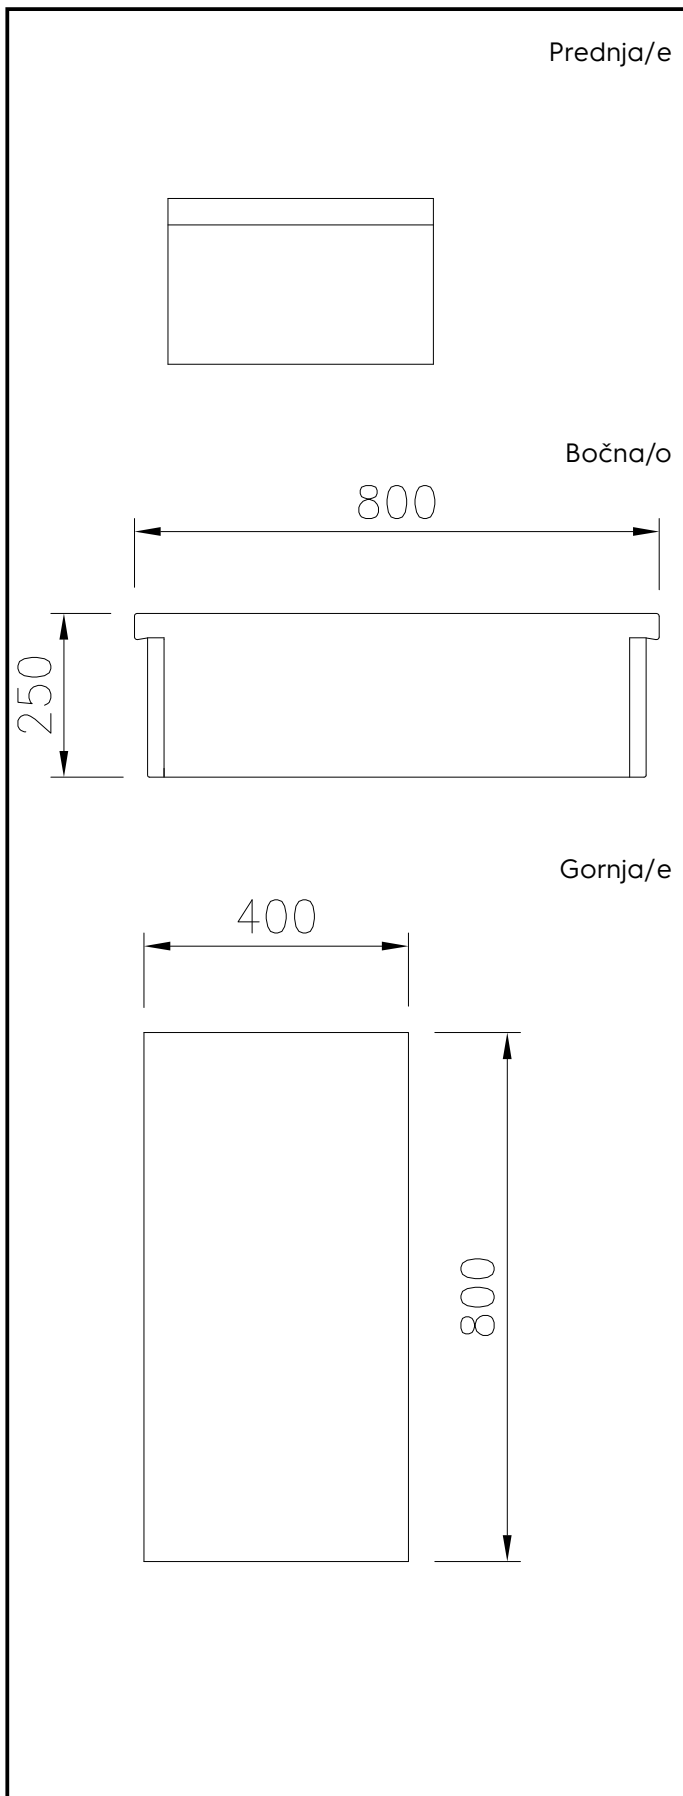

Ključne informacije:

Vanjske dimenzije, širina:	
588108 (MANABAD000)	400 mm
Vanjske dimenzije, dubina:	800 mm
Vanjske dimenzije, visina:	250 mm
Neto težina:	11 kg